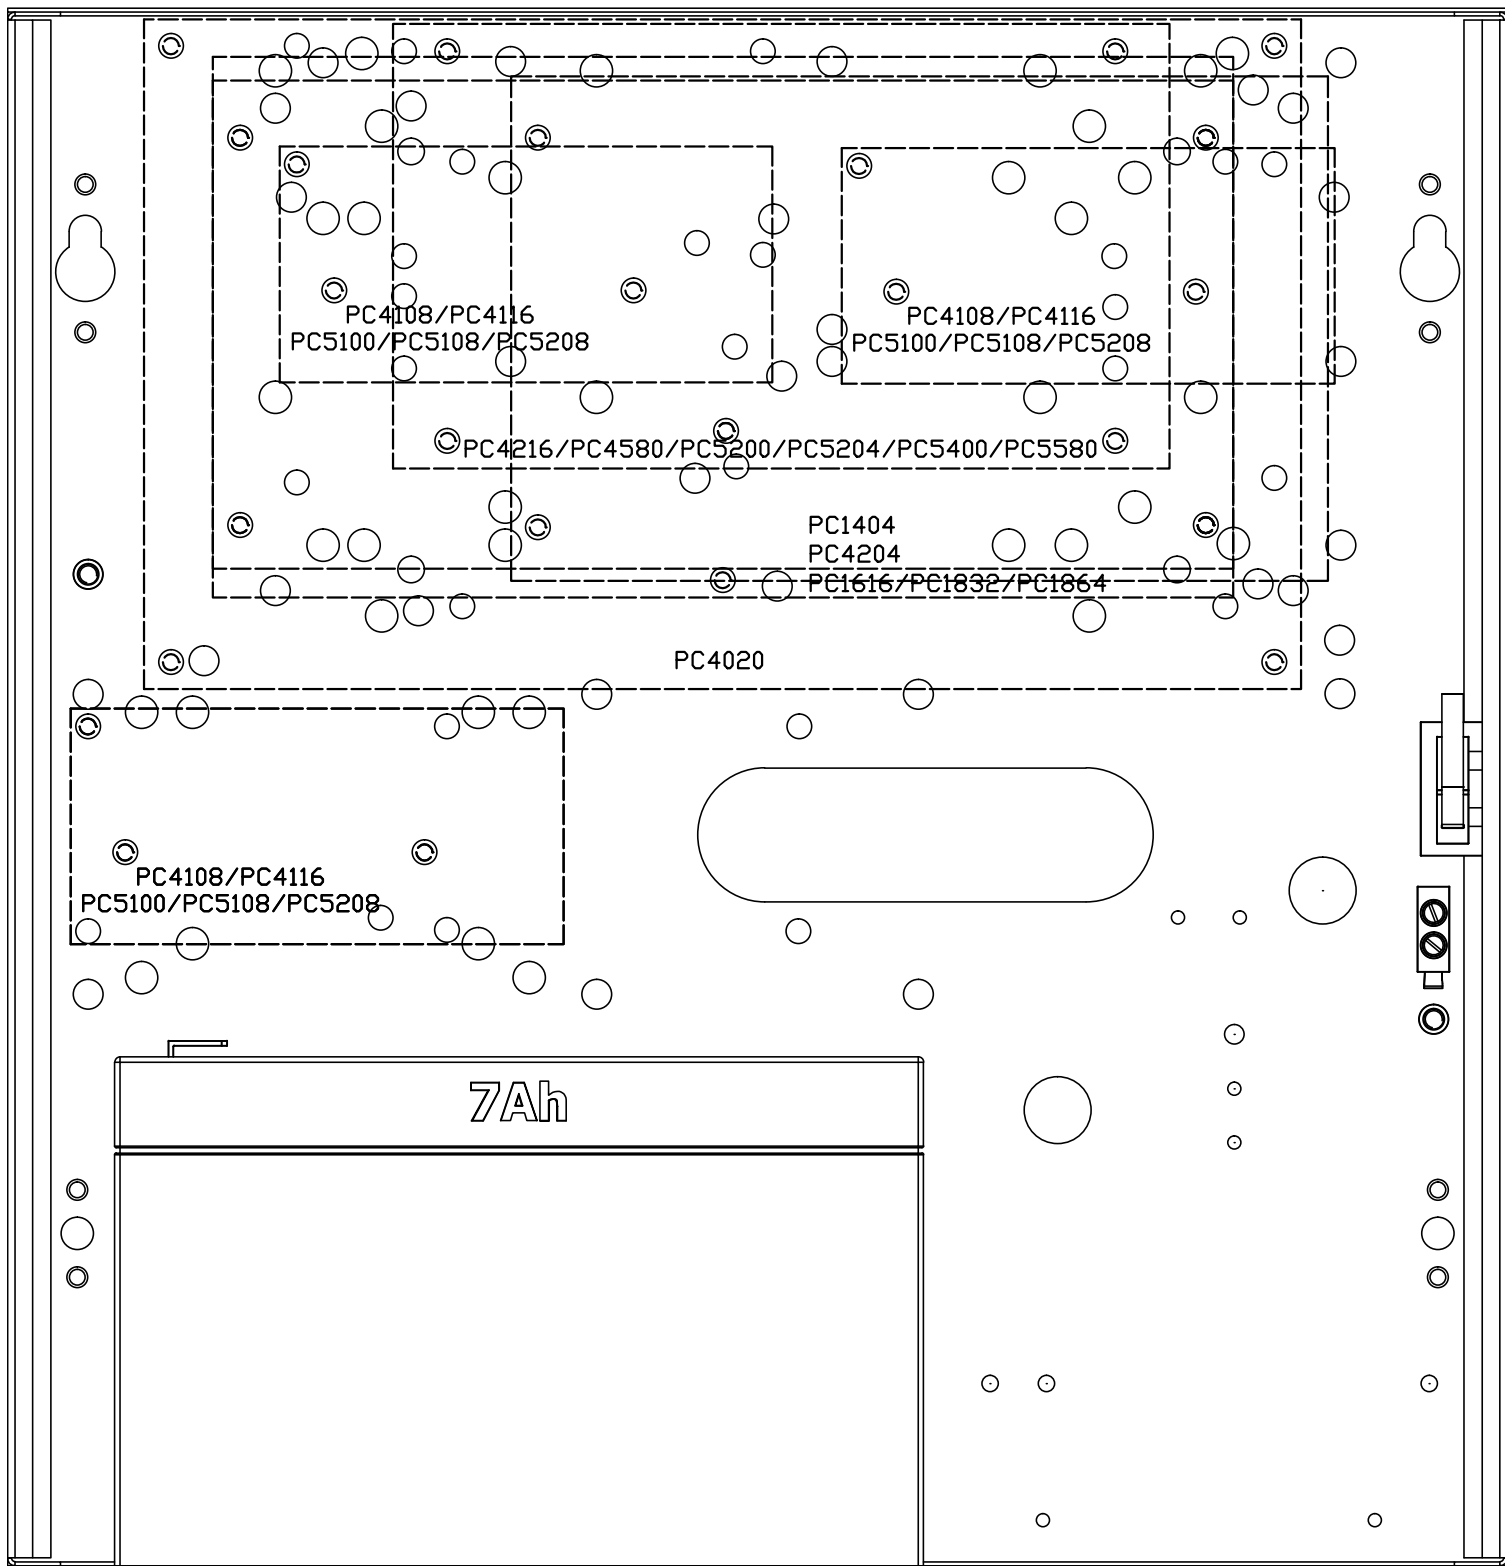

AWO150PU - 7/40/DSPR/PUSTA

DSC